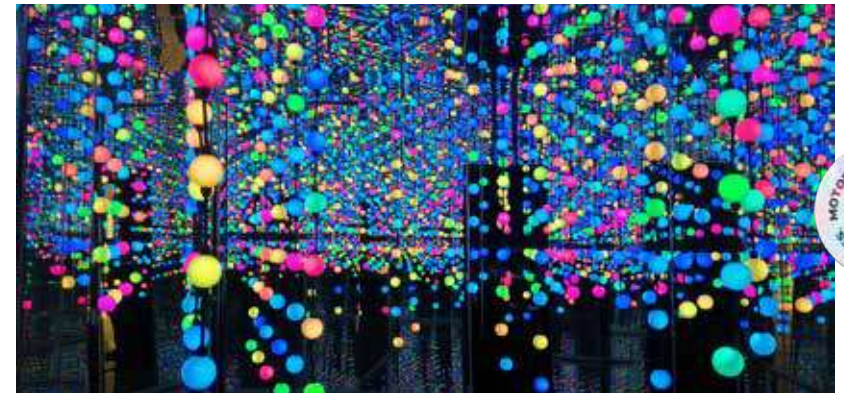

inwovestudio.com f t @ inwow.mx

make it **wow**

inwow

Irapuato, Guanajuato

Espacio innovador y visionario creado por la dependencia pública para transformar la manera en que los ciudadanos se conectan con el conocimiento y su entorno.

©InWow 2025. Todos los derechos reservados. Reproducir, editar o utilizar cualquier parte de esta identidad de marca sin la autorización por escrito de InWow está estrictamente prohibido.