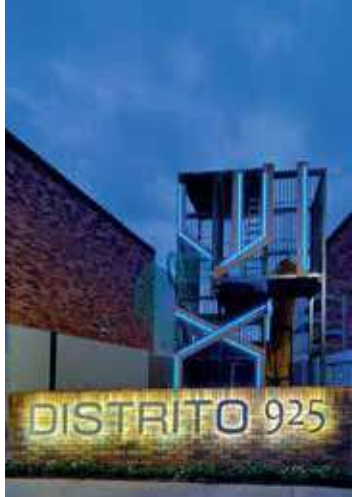

inwowstudio.com f t @ inwow.mx
make it wow
inwow®

<https://www.youtube.com/watch?v=OB7X-Rlly0g>

Zacatecas

Tamaulipas